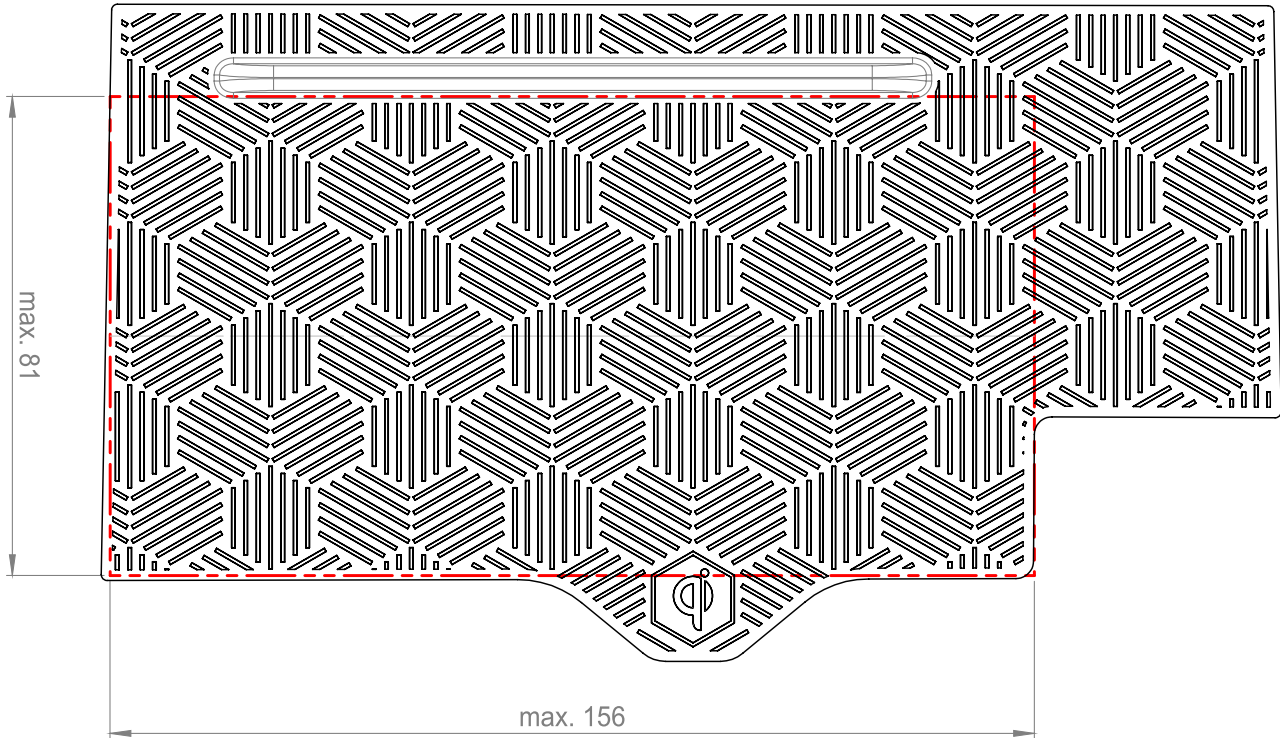

MAX
156 x 81
mm

Artikelnummer Part-No.	Leistung Power	Max. Abmessungen des Smartphones (inkl. Hülle) Max. smartphone dimensions (incl. cover)	
241023-57-1	10W	Höhe / Height: 156	Breite / Width: 81
241023-57-2	15W		

Diese Zeichnung ist nicht maßstabsgetreu. Alle Maße in mm.
This drawing is not true to scale. All dimensions in mm.

BMW

BMW X3 (G01) 11/2017-2021
BMW X3M (F97) 09/2019-2021
BMW iX3 (G08) 01/2021->
BMW X4 (G02) 03/2018-2021
BMW X4M (F98) 09/2019-2021