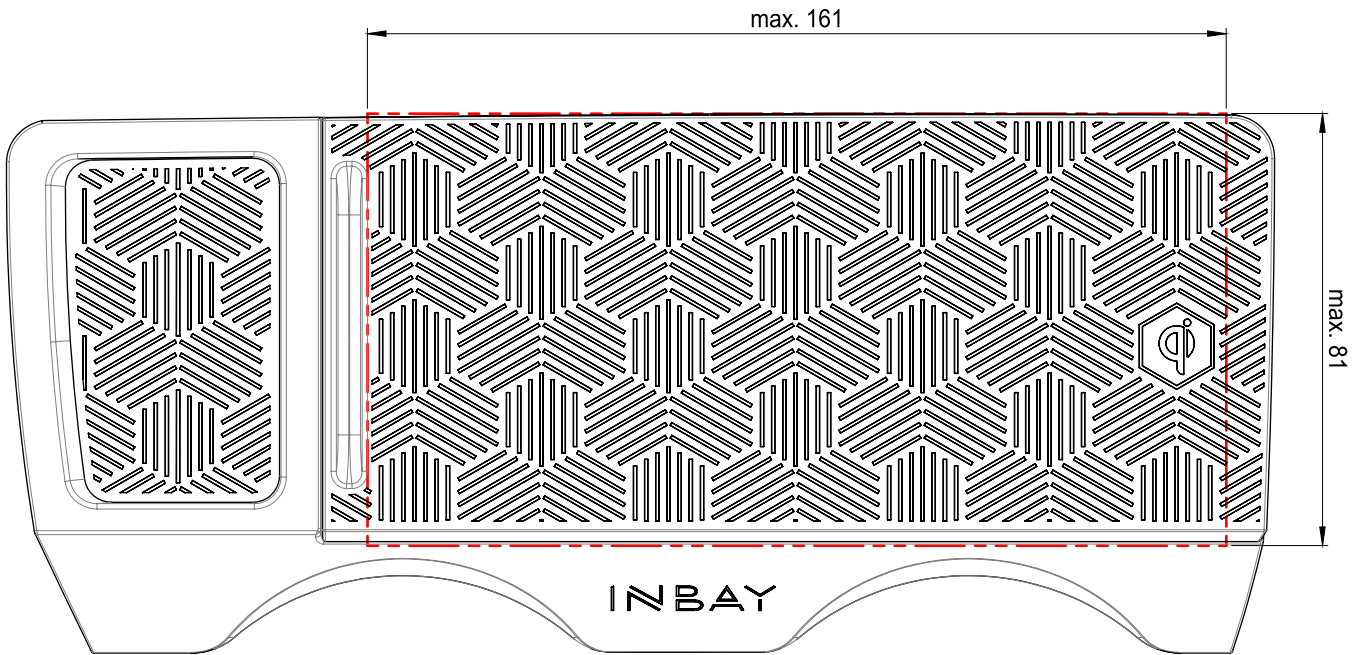

MAX
161 x 81
mm

Artikelnummer Part-No.	Leistung Power	Max. Abmessungen des Smartphones (inkl. Hülle) Max. smartphone dimensions (incl. cover)	
241023-56-1	10W	Höhe / Height: 161	Breite / Width: 81
241023-56-2	15W		

Diese Zeichnung ist nicht maßstabsgetreu. Alle Maße in mm.
This drawing is not true to scale. All dimensions in mm.

BMW

BMW X3 (F25) 2010-04/2014

- *Nicht für LCI (Facelift) Modelle
- *Not for LCI (facelift) models