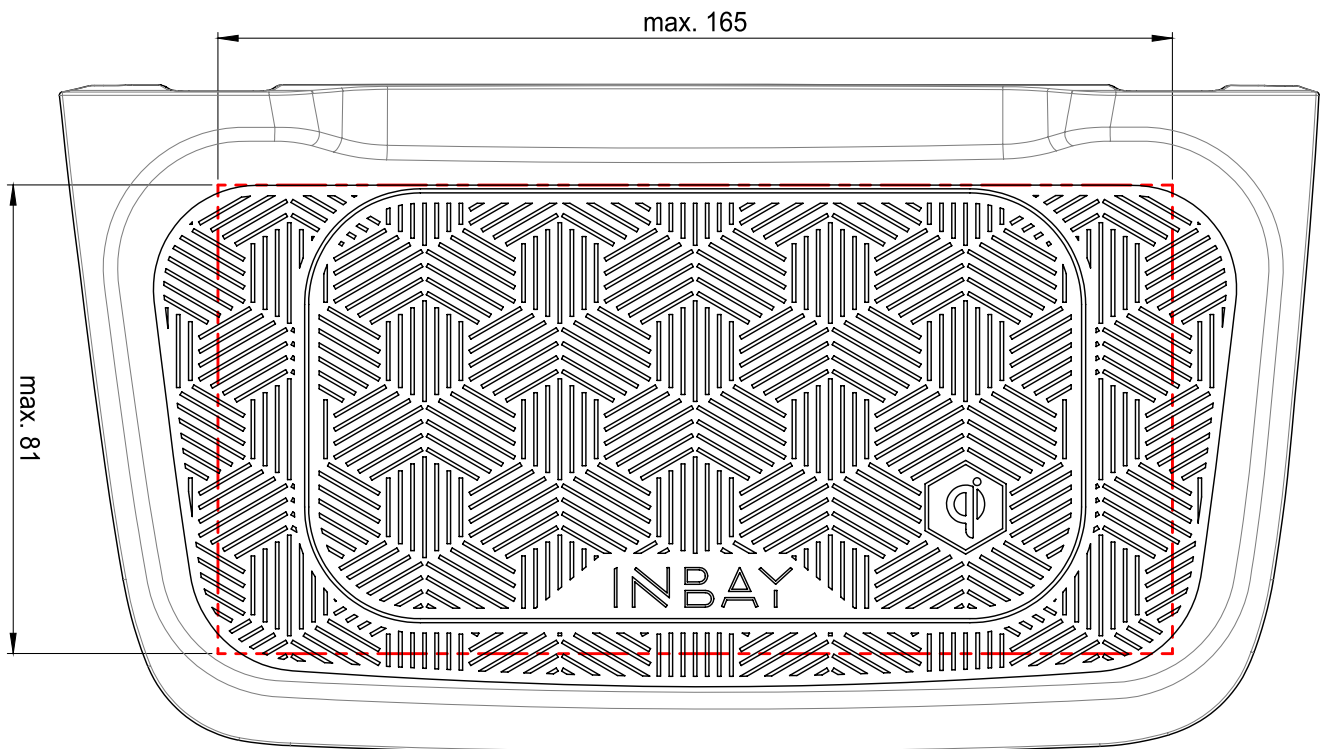

MAX
165 x 81
mm

Artikelnummer Part-No.	Leistung Power	Max. Abmessungen des Smartphones (inkl. Hülle) Max. smartphone dimensions (incl. cover)	
241023-54-1	10W	Höhe / Height: 165	Breite / Width: 81

Diese Zeichnung ist nicht maßstabsgetreu. Alle Maße in mm.
This drawing is not true to scale. All dimensions in mm.